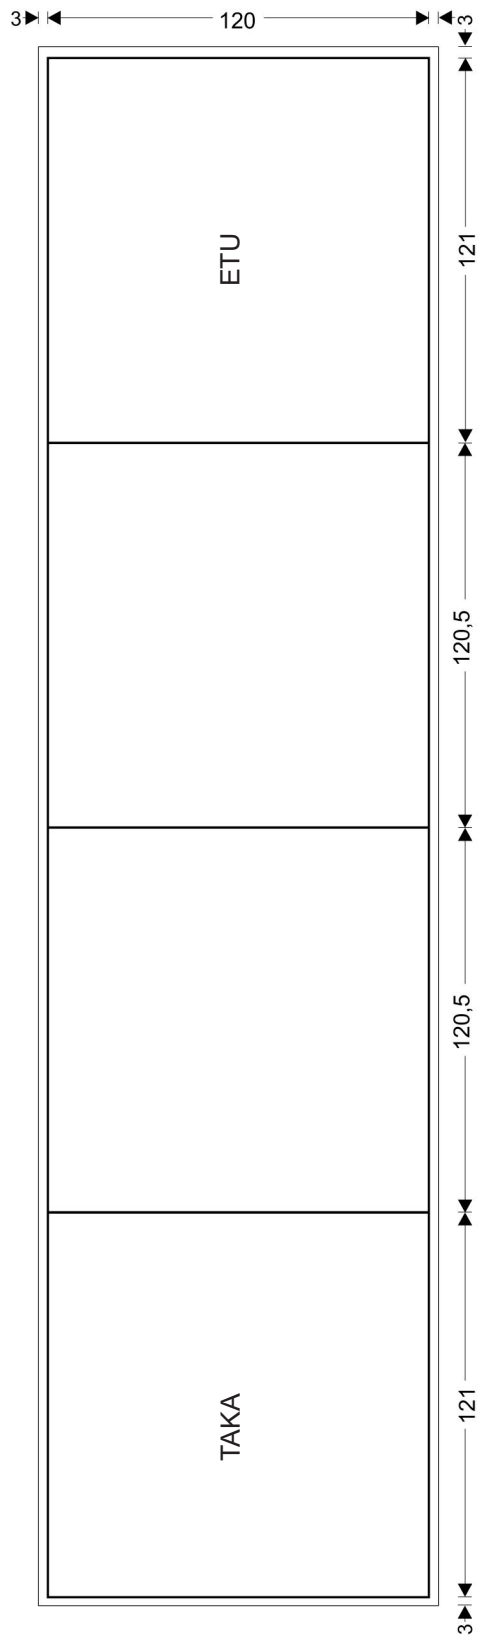

Koko: 438\*120mm taittamattomana  
121\*120mm taitettuna  
Leikkausvarat: 3mm  
Painatus: Offsetpainatus  
(Standardit offset värit CMYK)

Koko: 443\*120mm taittamattomana  
121\*120mm taitettuna  
Leikkausvarat: 3mm  
Painatus: Offsetpainatus  
(Standardit offset värit CMYK)

Koko: 480\*120mm taittamattomana  
121\*120mm taitettuna  
Leikkausvarat: 3mm  
Painatus: Offsetpainatus  
(Standardit offset värit CMYK)

Koko: 480\*120mm taittamattomana  
121\*120mm taitettuna  
Leikkausvarat: 3mm  
Painatus: Offsetpainatus  
(Standardit offset värit CMYK)

Koko: 480\*120mm taittamattomana  
121\*120mm taitettuna  
Leikkausvarat: 3mm  
Painatus: Offsetpainatus  
(Standardit offset värit CMYK)