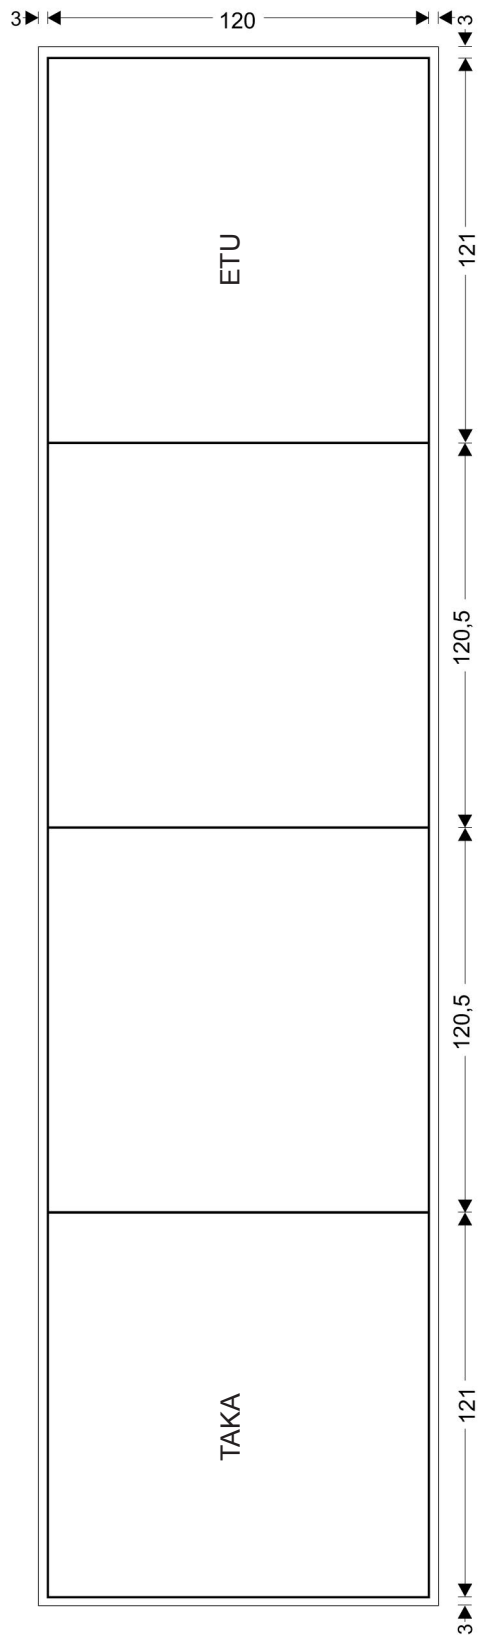

Koko: 478*120mm taittamattomana
121*120mm taitettuna
Leikkausvarat: 3mm
Painatus: Offsetpainatus
(Standardit offset värit CMYK)

Koko: 483*120mm taittamattomana
121*120mm taitettuna
Leikkausvarat: 3mm
Painatus: Offsetpainatus
(Standardit offset värit CMYK)

Koko: 480*120mm taittamattomana
121*120mm taitettuna
Leikkausvarat: 3mm
Painatus: Offsetpainatus
(Standardit offset värit CMYK)

Koko: 480*120mm taittamattomana
121*120mm taitettuna
Leikkausvarat: 3mm
Painatus: Offsetpainatus
(Standardit offset värit CMYK)

Koko: 480*120mm taittamattomana
121*120mm taitettuna
Leikkausvarat: 3mm
Painatus: Offsetpainatus
(Standardit offset värit CMYK)